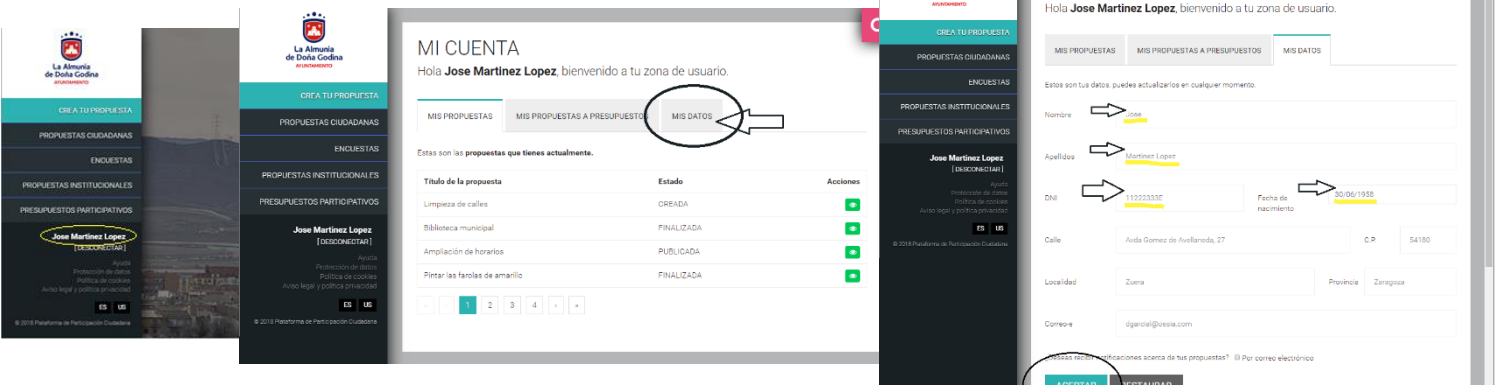

URL Acceso : [https://laalmunia\\_laaab.nexoparticipacion.es/](https://laalmunia_laaab.nexoparticipacion.es/)

**1** Registro de usuario en la plataforma

**2** Introducción de datos de usuario, email y contraseña

**3** Recepción de email y activación de usuario

**4** Acceso con el usuario activado

**5** Completar los datos personales para realizar operaciones que requieren estar empadronado en el ayuntamiento